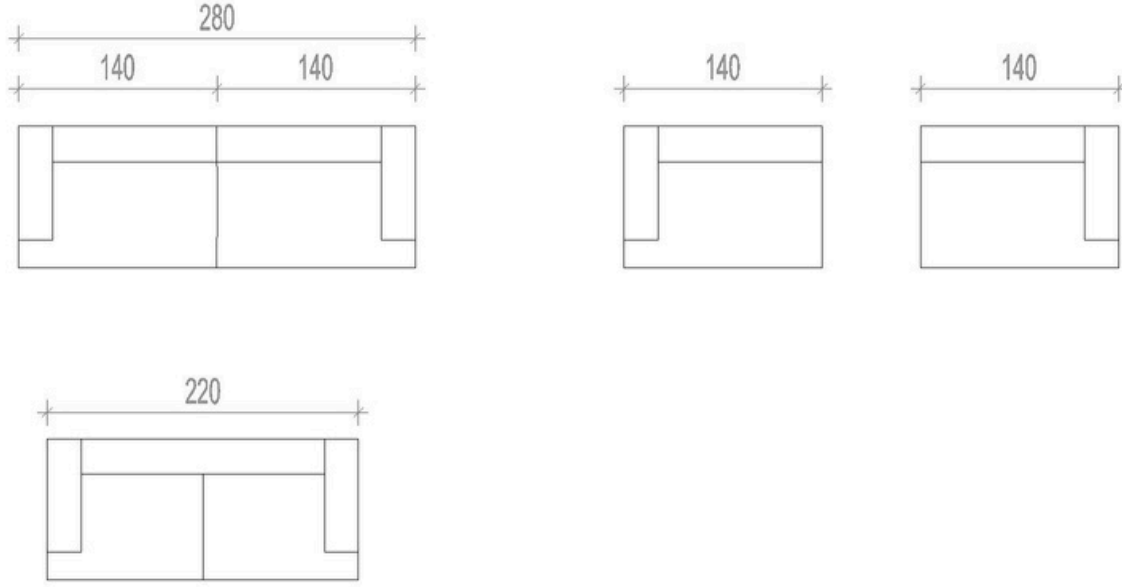

5
FURNITURE

August Kanepe

Standart Ölçüler

****Bütün koltuk ürünlerimizde özel ölçü çalışması yapılabilmektedir****

Teknik Özellikler

Fırınlanmış gürgen ağacı iskelet ve minderli oturum

35 dansite sünger

Kaz tüyü ve boncuk silikon sırt yastıkları